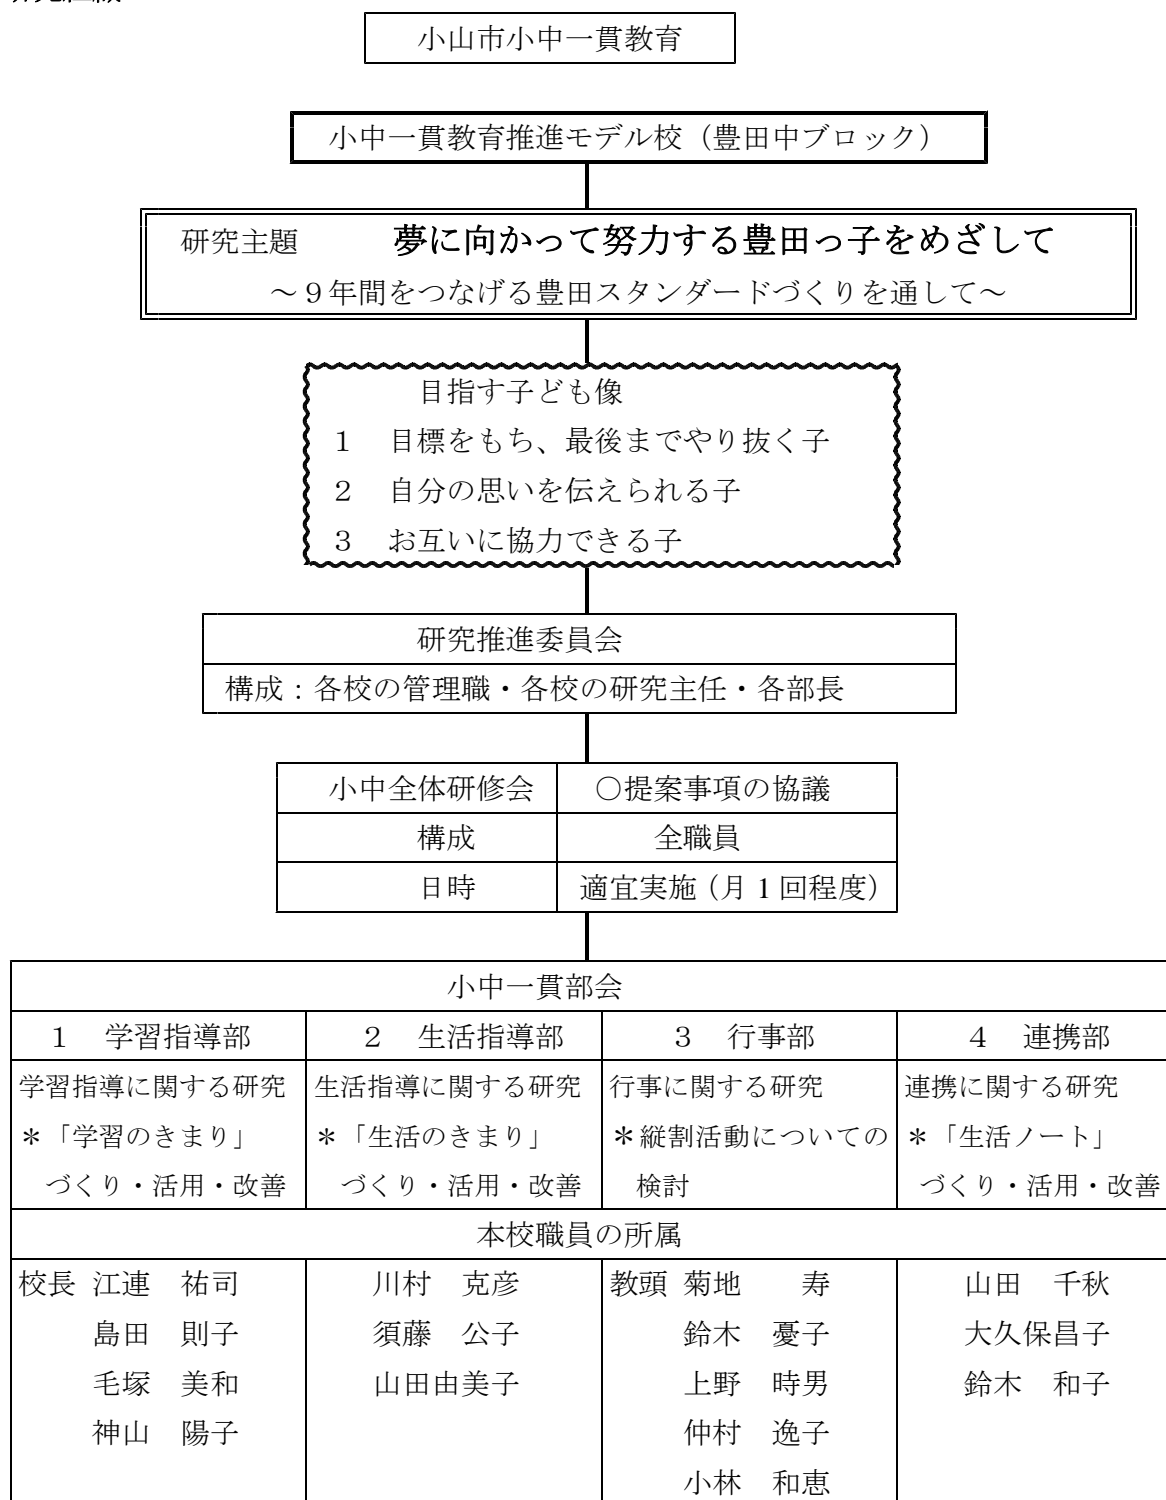

7 研究組織

【校内授業部】

上学年部会 ○鈴木 憂子 ・神山 陽子 ・川村 克彦 ・大久保昌子 ・島田 則子 （江連祐司校長・菊地寿教頭）	下学年部会 ○毛塚 美和 ・仲村 逸子 ・上野 時男 ・山田由美子 ・須藤 公子 ・山田 千秋 （江連祐司校長・菊地寿教頭）
---	--